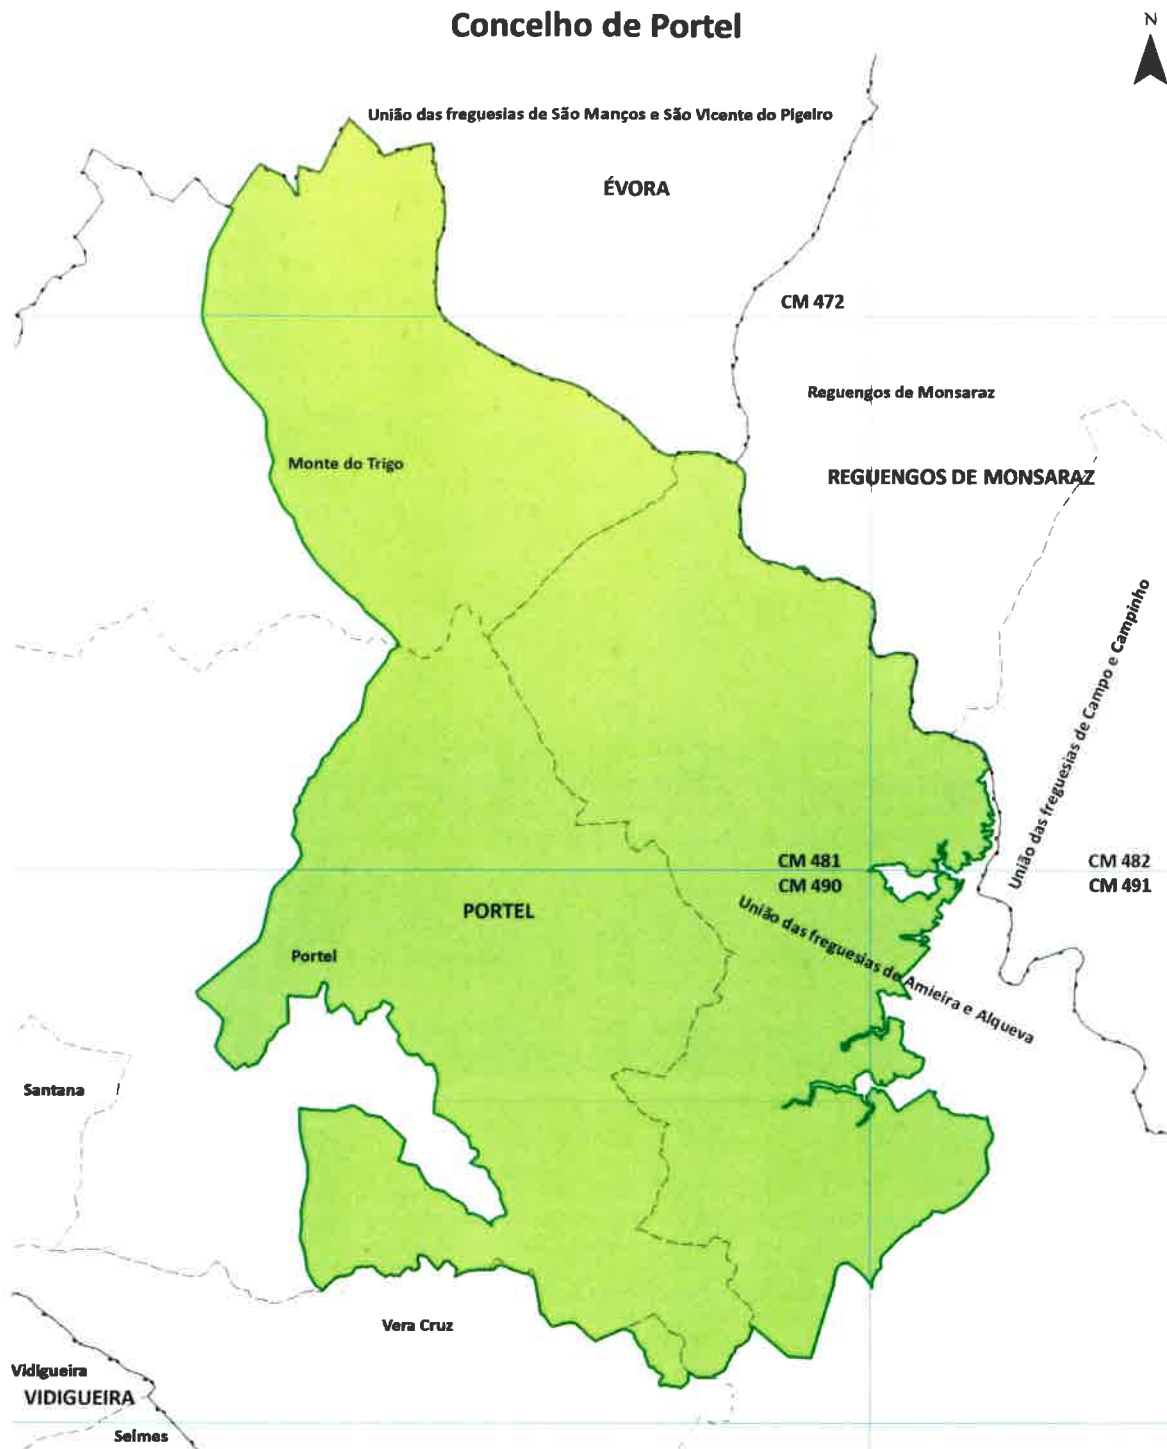

# ZIF de Álamos

## Concelho de Portel

- Concelhos (CAOP 2018)
- Freguesias (CAOP 2018)
- Carta Militar
- ZIF de Álamos (18 829 ha)

Sistema de Referência: PT-TM06/ETRS89  
ICNF-DGVF/DGFC, 12.07.2019